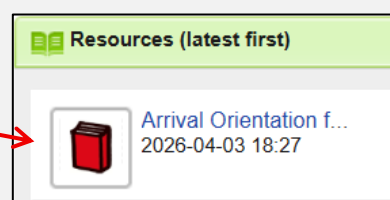

2. manaba にログインする

※“統一認証システム 初期パスワード”でユーザーID とパスワードを確認すること

User ID : Unified Authentication UTID-13
Password : initial password

3. Choose language

3. 言語を選択する

4. Select materials to see/watch

- ①Click contents in “Resources” in the course
“Arrival Orientation for Exchange Students” (xx24115)
- ②Select materials to see/watch