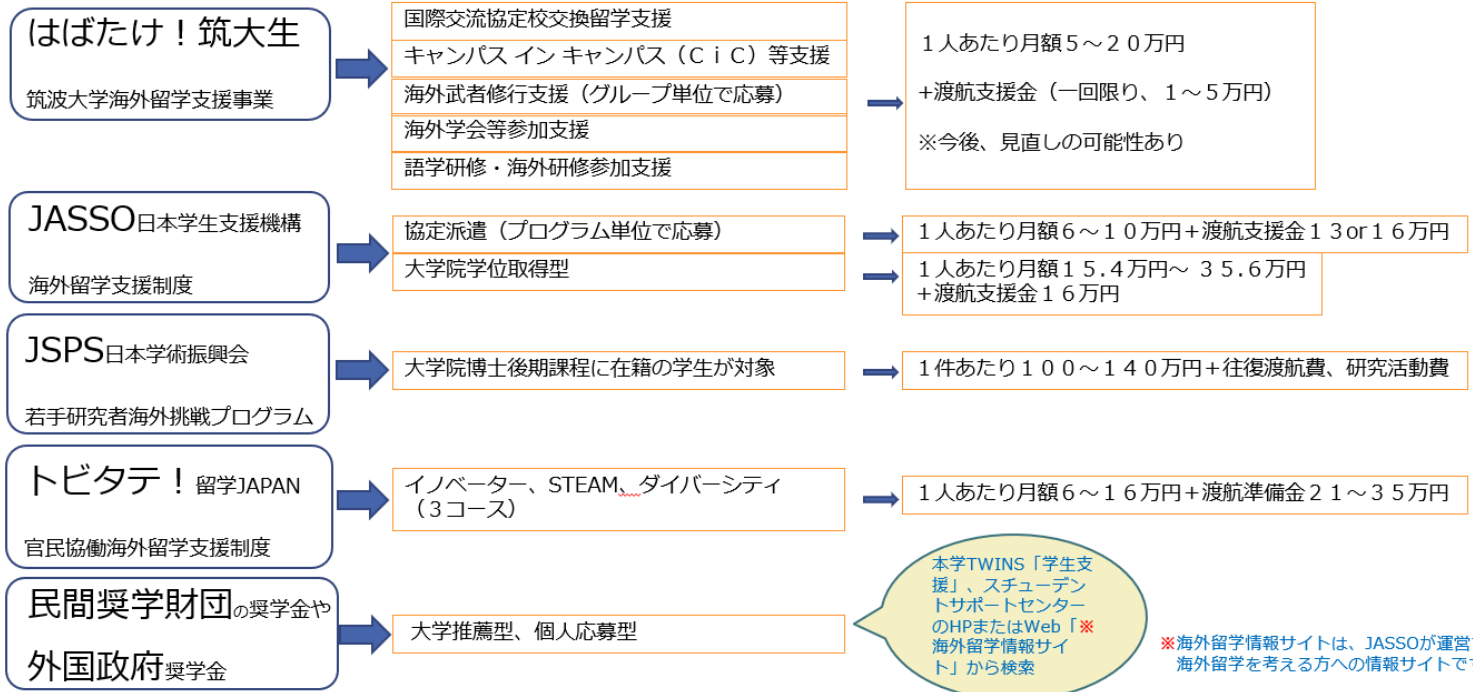

# 奨学金

詳細を確認！

海外留学のための奨学金は、早めに情報を集め、申請の準備をすることが大切です。応募の詳細をよく確認してください。

奨学金応募期間は、留学渡航開始日によって変わります。自身の留学期間との関係をよく確認して、応募期間内に応募しましょう！

令和7(2025)年度学生の海外派遣支援事業 募集予定一覧

令和6年11月1日  
学生部学生交流課

	2024	2025												2026			
		12	1	2	3	4	5	6	7	8	9	10	11	12	1	2	3
学内経費	筑波大学海外留学支援事業 (はばたけ！筑大生)	①国際交流協定校交換留学	R7第1回 募集		R7第2回 募集		R7第3回 募集		R7第4回 募集		R7第5回 募集		R7第6回 募集				
		②キャンパス・イン・キャンパス (CIC)等	R7第1回 募集		R7第2回 募集		R7第3回 募集		R7第4回 募集		R7第5回 募集		R7第6回 募集				
		③海外武者修行	R7第1回 募集		R7第2回 募集		R7第3回 募集		R7第4回 募集		R7第5回 募集		R7第6回 募集				
		④海外学会等参加	R7第1回 募集		R7第2回 募集		R7第3回 募集		R7第4回 募集		R7第5回 募集		R7第6回 募集				
		⑤語学研修・海外研修参加	R7第1回 募集		R7第2回 募集		R7第3回 募集		R7第4回 募集		R7第5回 募集		R7第6回 募集				
学外経費	官民協働海外留学支援制度 トビタテ！留学JAPAN 新・日本代表プログラム (第2ステージ 第15期～)	2025年度17期募集 (大学1年生以外)		2025年度17期募集 (大学1年生以外)													
	日本学生支援機構 (JASSO) 海外留学支援制度 (協定派遣)	プログラムごとに募集・選考・派遣開始 (*大学の世界展開力強化事業、SOU (グローバル人材育成推進事業等) による派遣プログラムへの支援含む。)															
	日本学術振興会 (JSPS) 若手研究者海外挑戦プログラム																