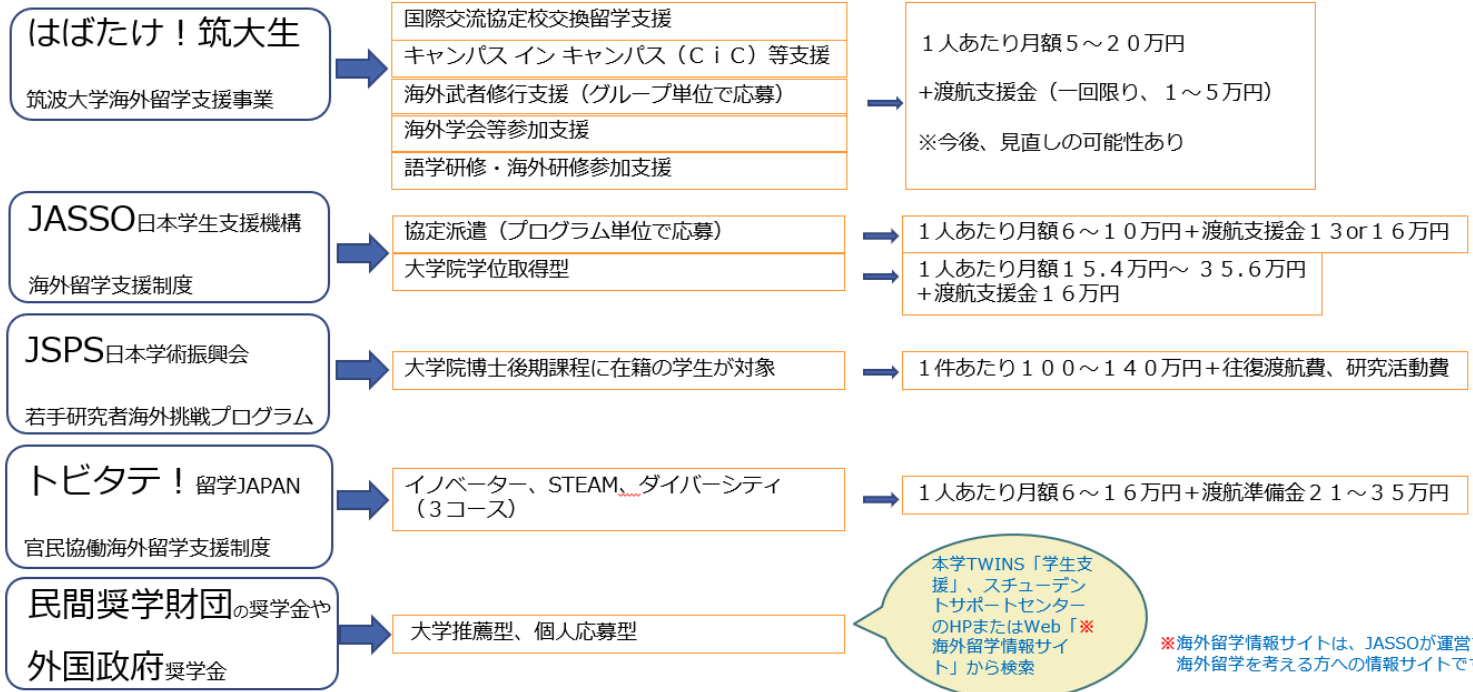

奨学金

詳細を確認！

海外留学のための奨学金は、早めに情報を集め、申請の準備をすることが大切です。応募の詳細をよく確認してください。

奨学金応募期間は、留学渡航開始日によって変わります。自身の留学期間との関係をよく確認して、応募期間内に応募しましょう！

令和7(2025)年度学生の海外派遣支援事業 募集予定一覧

令和6年11月1日
学生部学生交流課

	2024	2025												2026			
		12	1	2	3	4	5	6	7	8	9	10	11	12	1	2	3
学内経費	筑波大学海外留学支援事業 (はばたけ！筑大生)	①国際交流協定校交換留学	R7第1回 募集		R7第2回 募集		R7第3回 募集		R7第4回 募集		R7第5回 募集		R7第6回 募集				
		②キャンパス・イン・キャンパス (CIC)等	R7第1回 募集		R7第2回 募集		R7第3回 募集		R7第4回 募集		R7第5回 募集		R7第6回 募集				
		③海外武者修行	R7第1回 募集		R7第2回 募集		R7第3回 募集		R7第4回 募集		R7第5回 募集		R7第6回 募集				
		④海外学会等参加	R7第1回 募集		R7第2回 募集		R7第3回 募集		R7第4回 募集		R7第5回 募集		R7第6回 募集				
		⑤語学研修・海外研修参加	R7第1回 募集		R7第2回 募集		R7第3回 募集		R7第4回 募集		R7第5回 募集		R7第6回 募集				
学外経費	官民協働海外留学支援制度 トビタテ！留学JAPAN 新・日本代表プログラム (第2ステージ 第15期～)	2025年度17期募集 (大学1年生以外)		2025年度17期募集 (大学1年生以外)													
	日本学生支援機構 (JASSO) 海外留学支援制度 (協定派遣)	プログラムごとに募集・選考・派遣開始 (*大学の世界展開力強化事業、SOU (グローバル人材育成推進事業等) による派遣プログラムへの支援含む。)															
	日本学術振興会 (JSPS) 若手研究者海外挑戦プログラム																