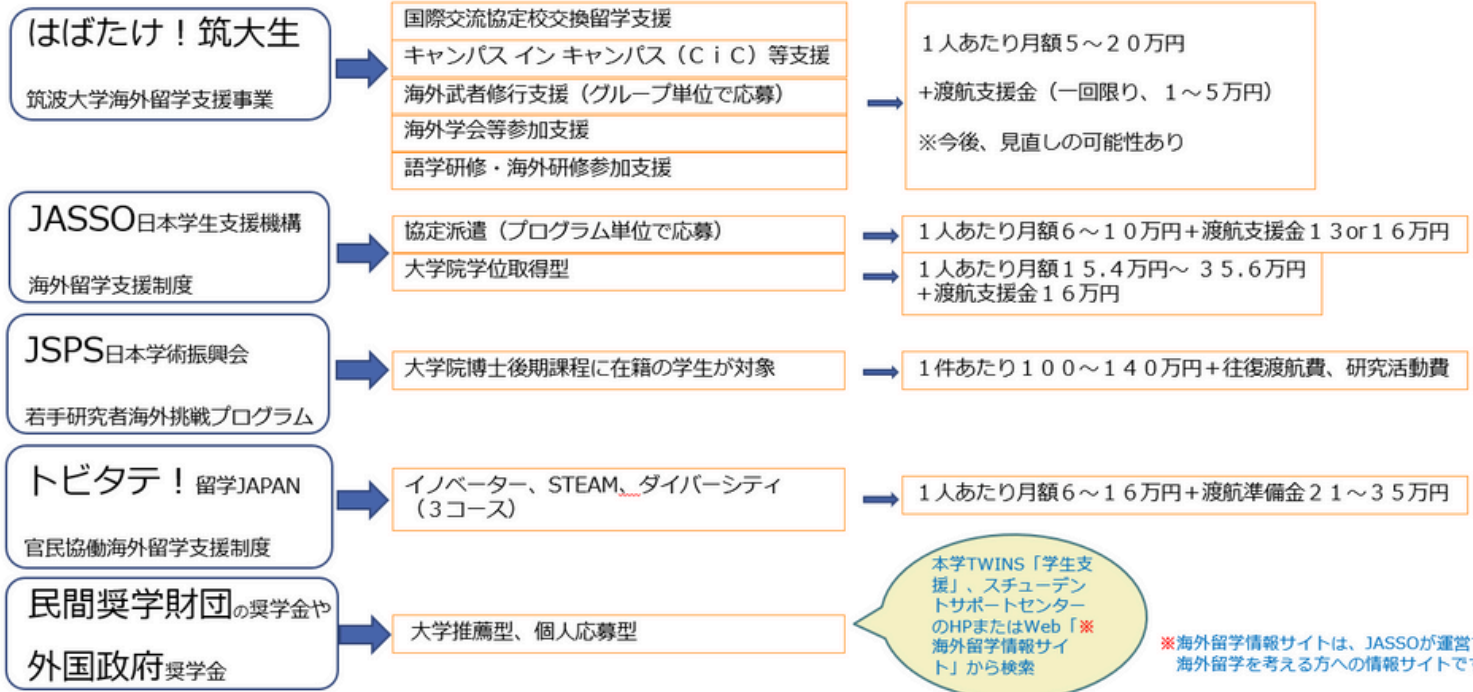

奨学金

詳細を確認！

海外留学のための奨学金は、早めに情報を集め、申請の準備をすることが大切です。応募の詳細をよく確認してください。

奨学金応募期間は、留学渡航開始日によって変わります。自身の留学期間との関係をよく確認して、応募期間内に応募しましょう！

令和6 (2024) 年度学生の海外派遣支援事業 募集予定一覧

募集期間 青い矢印
選考・留学準備期間 緑い矢印
留学開始時期 赤い矢印
2024/10/1 学生部学生交流課

| | 2023 | 2024 | | | | | | | | | | | | 2025 | | | |
|------------------------------------|---|--|-------|---|-------|--------------------------|---|---|---|---|-------|----|----|------|---|---|--|
| | 12 | 1 | 2 | 3 | 4 | 5 | 6 | 7 | 8 | 9 | 10 | 11 | 12 | 1 | 2 | 3 | |
| 学内経費 筑波大学海外留学支援事業 (はばたけ！筑大生) | ①国際交流協定校交換留学 | | 10月募集 | | | 10月募集 | | | | | 10月募集 | | | | | | |
| | ②キャンパス・イン・キャンパス (C i C) 等 | | 10月募集 | | | 10月募集 | | | | | 10月募集 | | | | | | |
| | ③海外武者修行 | | | | | 10月募集 | | | | | | | | | | | |
| | ④海外学会等参加 | | 10月募集 | | | 10月募集 | | | | | 10月募集 | | | | | | |
| | ⑤語学研修・海外研修参加 | | 10月募集 | | | 10月募集 | | | | | 10月募集 | | | | | | |
| 学外経費 | 官民協働海外留学支援制度 トビタテ！留学JAPAN 新・日本代表プログラム (第2ステージ 第15期~) | 2024年度10期募集 (大学1年生以降) | | | | 2024年度16期募集 (大学1年生以降) | | | | | | | | | | | |
| | 日本学生支援機構 (JASSO) 海外留学支援制度 (協定派遣) | プログラムごと募集・選考・派遣開始 (大学の世界展開力強化事業、SGU(グローバル)人材育成推進事業等) による派遣プログラムへの支援含む) | | | | | | | | | | | | | | | |
| | 日本学術振興会 (JSPS) 若手研究者海外挑戦プログラム | | | | 10月募集 | | | | | | | | | | | | |