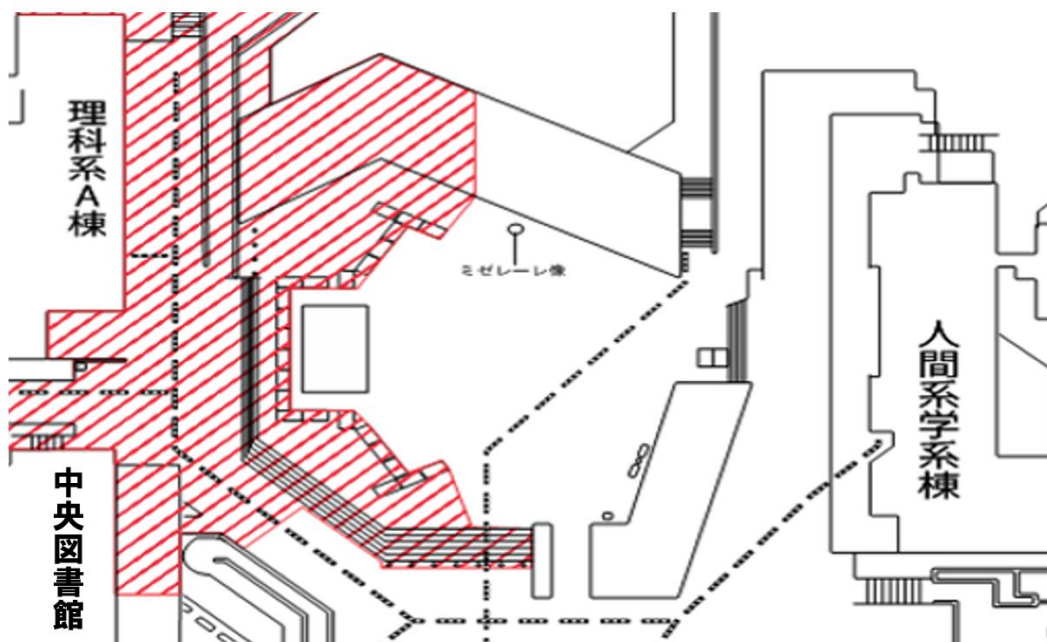

【筑波大学学園祭実行委員会】交通規制について

第48回筑波大学学園祭が11月5日、6日に開催されます。学園祭を実施するにあたり、以下の日時と場所にて交通規制を行わせていただきます。ご迷惑をおかけいたしますが、ご理解とご協力のほどよろしくお願いいたします。

場所 理科系A棟から3A棟に向かうスロープ・階段及び通路(図斜線部)
日時 11月3日(木) 7:00～ 11月7日(月) 19:00
目的 石の広場における特設ステージ(UNITEDステージ)の設営及び運営のため

注意事項

特設ステージの設営及び運営における安全確保の観点から、規制区域の出入口はフェンスにより封鎖させていただいております。理科系棟への出入りで規制区域内を通行される場合は、お手数をおかけしますが、フェンスを一度外した上で規制区域内に入ってください、必ずフェンスをもとに戻してから通行していただくようお願いします。

また、11月3日（木） 7:00 の時点で下図の斜線部にある自転車は矢印の通りに移動いたします。