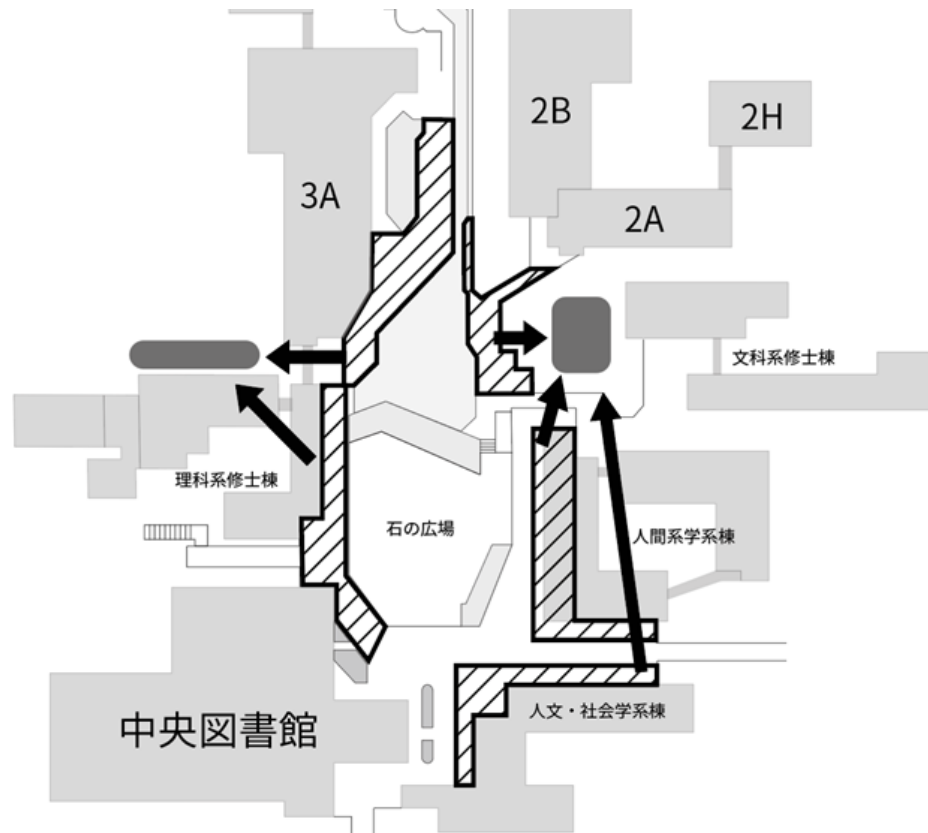

【筑波大学学園祭実行委員会】交通規制について

第48回筑波大学学園祭が11月5日、6日に開催されます。学園祭を実施するにあたり、以下の日時と場所にて交通規制を行わせていただきます。ご迷惑をおかけいたしますが、ご理解とご協力のほどよろしくお願いいたします。

場所 理科系A棟から3A棟に向かうスロープ・階段及び通路(図斜線部)
日時 11月3日(木) 7:00～ 11月7日(月) 19:00
目的 石の広場における特設ステージ(UNITEDステージ)の設営及び運営のため

注意事項

特設ステージの設営及び運営における安全確保の観点から、規制区域の出入口はフェンスにより封鎖させていただいております。理科系棟への出入りで規制区域内を通行される場合は、お手数をおかけしますが、フェンスを一度外した上で規制区域内に入ってください、必ずフェンスをもとに戻してから通行していただくようお願いします。

また、11月3日（木） 7:00 の時点で下図の斜線部にある自転車は矢印の通りに移動いたします。